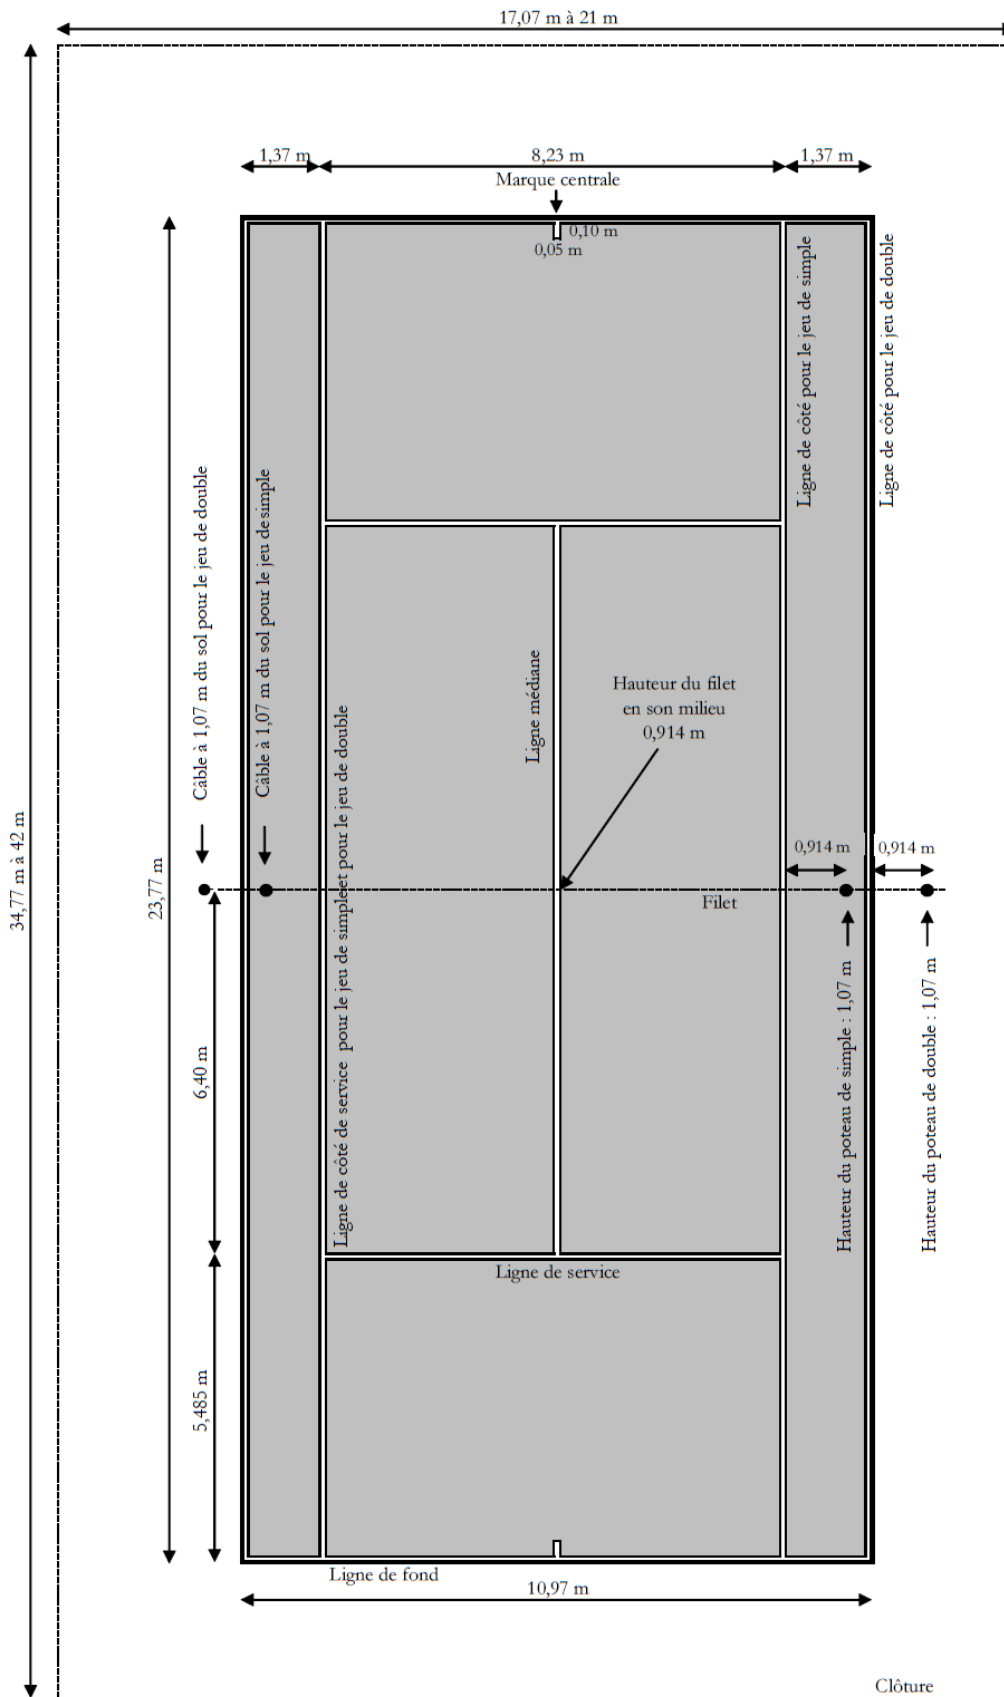

La commune de Blois souhaite installer des courts de tennis entre le parc aquatique Agl'eau, la D951 et le chemin des Grands Champs.

**Quel est le nombre maximum de courts qu'il est possible d'y de construire ?**

Dimensions d'un court de tennis - Source : <https://tcwesthouse.com/>